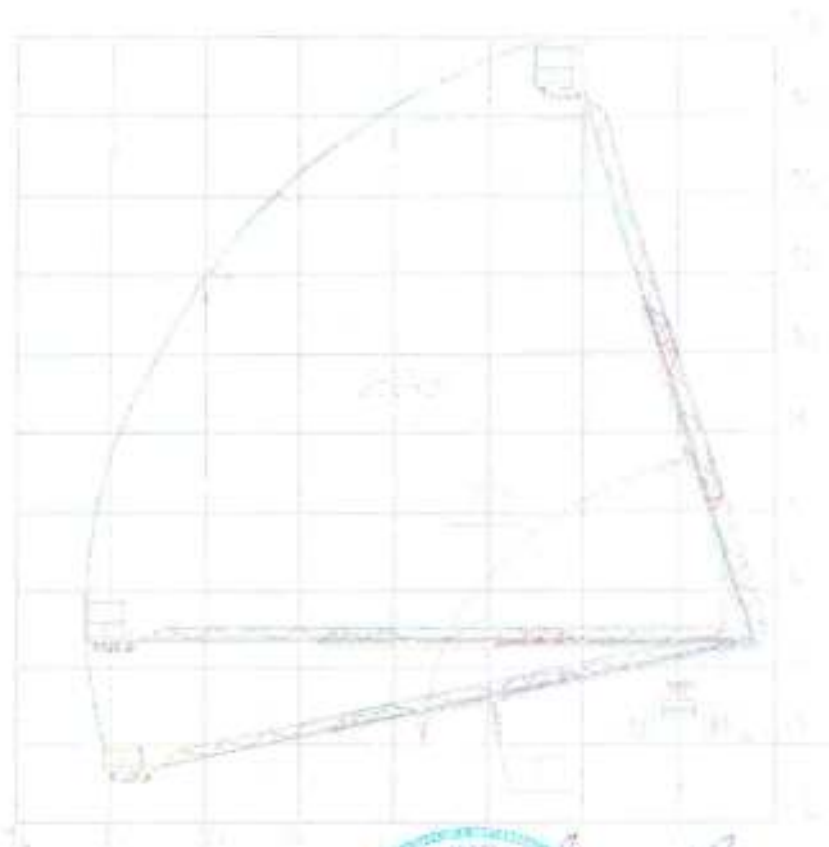

Рабочая схема:

С уважением,
Генеральный директор

Декатилов Денис
Тел.рай.: 8 (495) 780 11 78 (доб. 1155);
Тел.ком.: 8 (925) 786 27 90
www.megadrive.ru, www.kommutashnaya.ru, www.megalift.ru